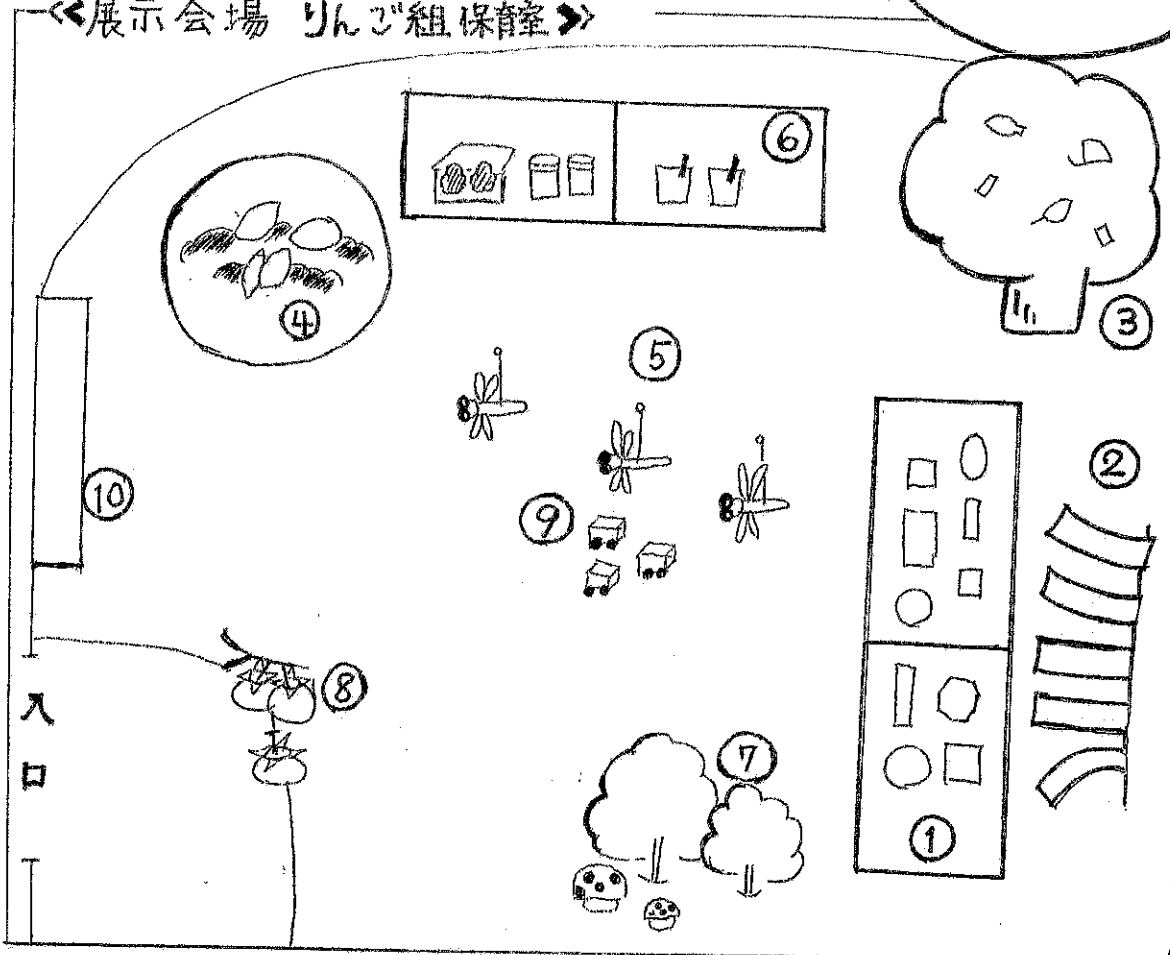

いっぱいあそんでおおきなあれ!

秋をたくさんみつけた!

造形展  
見取り図

◀◀展示会場 りんご組保育室▶▶

< りんご組 >

- ① 秋の宝箱 (個人製作)
- ② はっぱのカーテン
- ③ 大きな木〜セロハンテープ遊び
- ④ 「焼いもできたかな?」

< もも組 >

- ⑤ とんぼ(個人製作)
- ⑥ 新聞紙遊び
- ⑦ みんなの木・きのこ
- ⑧ 柿

⑨ 散歩車にのっぴい! (りんご組・もも組)

⑩ 製作風景写真(りんご組・もも組)