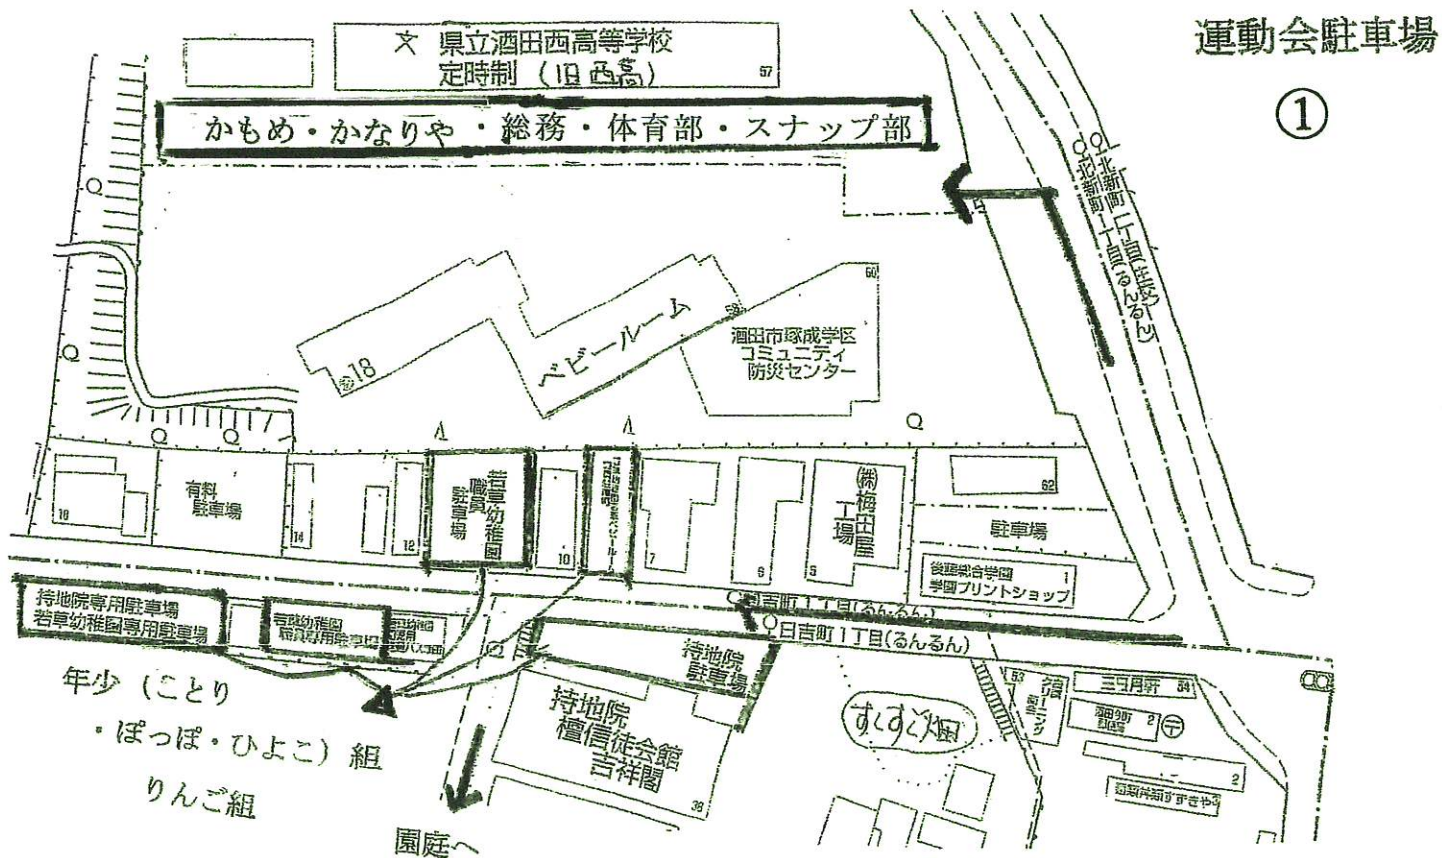

車の乗り入れ・駐車場について (晴の場合)

運動会当日、本堂前は人の出入りや子ども達の集合場所・移動などで、大変混雑します。また、参拝の方の駐車スペースも確保させていただきたく、在園児の皆さんの駐車場としては下記の場所をお願いいたします。学年ごとに駐車場を指定させていただきます。

- *りんご・ことり・ぼっぼ・ひよこ (年少組)
 …吉祥閣駐車場・教職員駐車場 (吉祥閣向かい側) ⇒ ①
 ・臨時駐車場 (バス車庫隣の空きスペース)
- *すみれ、たんぽぽ (年中) 組
 …山形地方裁判所酒田支部 (正門から入り、係の指示に従って駐車して下さい。) ⇒ ②
 ☆裁判所からお墓側にぬけて園に出る通路があります。係が案内します。
- *かもめ・かなりや組 (年長組) ・総務・スナッフ・体育部
 …西高定時制駐車場 ⇒ ①
- *りんご組 (兄弟がいない、第一部で降園する園児)
 …本堂前

<おねがい>

- ◎各駐車場には〈駐車場係〉がおりますので係の指示に従って順序よくつめて下さい。駐車の際は運転席の窓を開けて係の指示をご確認下さい。
- ◎駐車後は、運動会終了まで上記駐車場の車の出入りがしにくい場合がありますので、ご了承の上ご協力下さい。
- ◎近所の方は、なるべく自転車などでおいでいただくとありがたいです。

※雨天時の駐車場

親子スポーツ会館の駐車場は 第一部の年少組・りんご組が使用します。正面玄関前は、荷物の搬入に使用しますのであけて下さい。第二部の年長・年中組の駐車場は、西高、職員駐車場、園庭を使用下さい。親子スポーツ会館前に職員が待機してますので、先にお子さんをおろしてから、駐車場に停めておいでいただいても結構です。