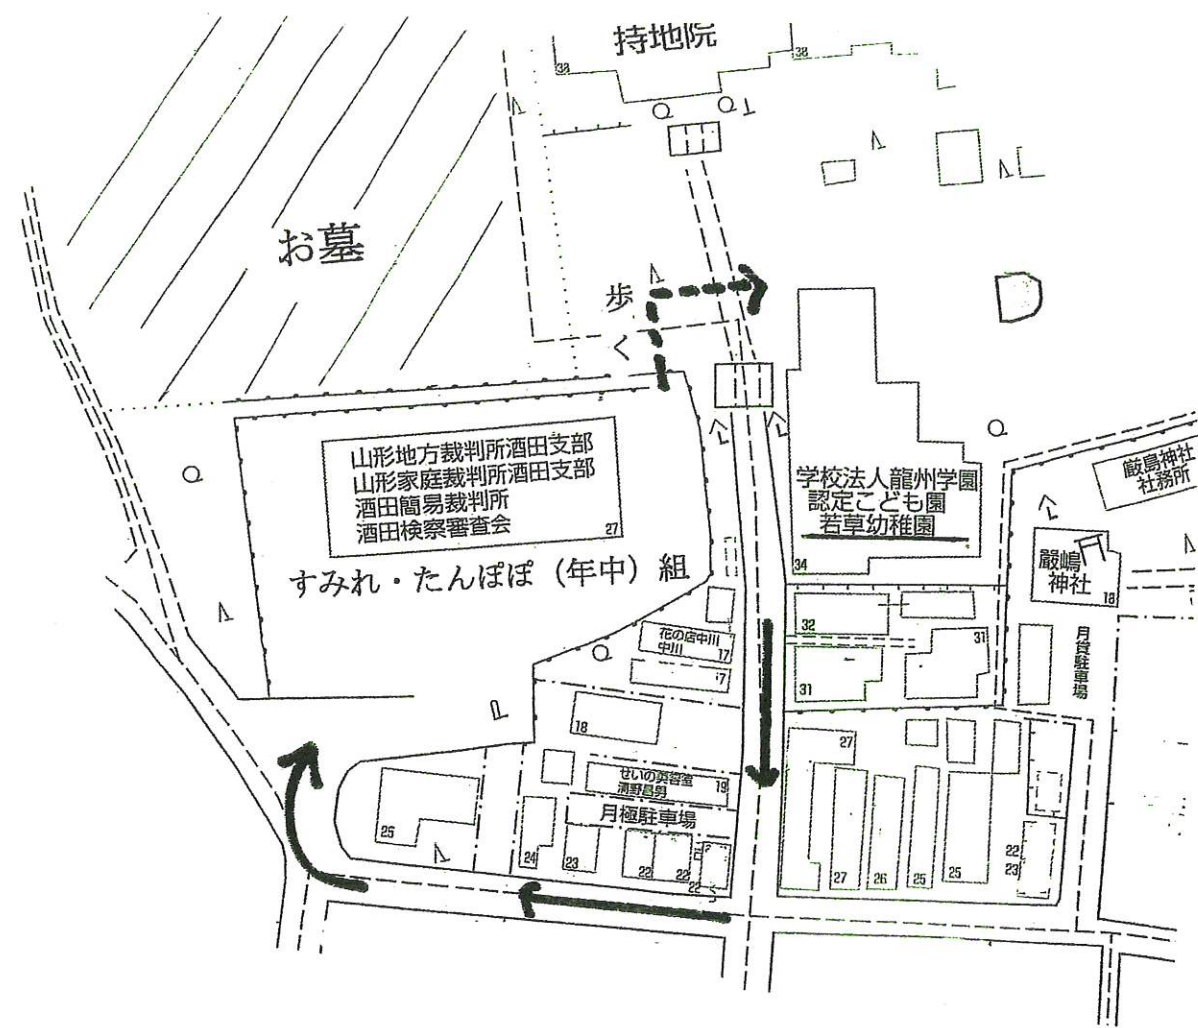

車の乗り入れ・駐車場について (晴の場合)

運動会当日、本堂前は人の出入りや子ども達の集合場所・移動などで、大変混雑します。また、参拝の方の駐車スペースも確保させていただきたく、在園児の皆さんの駐車場としては下記の場所をお願いいたします。学年ごとに駐車場を指定させていただきます。

- *りんご・ことり・ぼっぼ・ひよこ (年少組)
 …吉祥閣駐車場・教職員駐車場 (吉祥閣向かい側) ⇒ ①
 ・臨時駐車場 (バス車庫隣の空きスペース)
- *すみれ、たんぽぽ (年中) 組
 …山形地方裁判所酒田支部 (正門から入り、係の指示に従って駐車して下さい。) ⇒ ②
 ☆裁判所からお墓側にぬけて園に出る通路があります。係が案内します。
- *かもめ・かなりや組 (年長組) ・総務・スナッフ・体育部
 …西高定時制駐車場 ⇒ ①
- *りんご組 (兄弟がいない、第一部で降園する園児)
 …本堂前

<おねがい>

- ◎各駐車場には〈駐車場係〉がおりますので係の指示に従って順序よくつめて下さい。駐車の際は運転席の窓を開けて係の指示をご確認下さい。
- ◎駐車後は、運動会終了まで上記駐車場の車の出入りがしにくい場合がありますので、ご了承の上ご協力下さい。
- ◎近所の方は、なるべく自転車などでおいでいただくとありがたいです。

※雨天時の駐車場

親子スポーツ会館の駐車場は 第一部の年少組・りんご組が使用します。正面玄関前は、荷物の搬入に使用しますのであけて下さい。第二部の年長・年中組の駐車場は、西高、職員駐車場、園庭を使用下さい。親子スポーツ会館前に職員が待機してますので、先にお子さんをおろしてから、駐車場に停めておいでいただいても結構です。